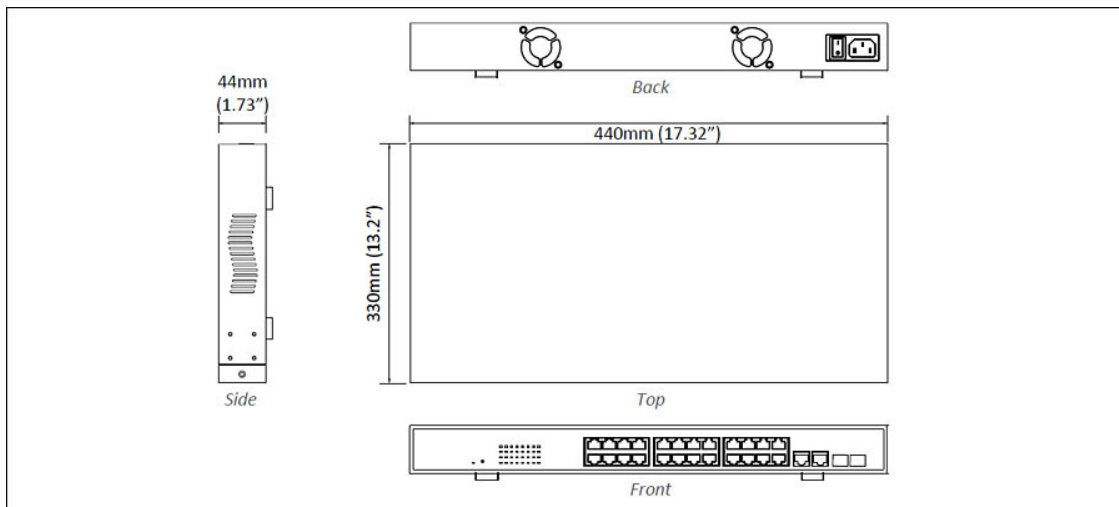

- 10% to 95% (結露なきこと)

信頼性認証

ISO

- Manufactured in an ISO 9001 facility

Safety

UL 60950-1

EMI

CE Mark Class B

FCC Part 15 Class B

寸法図

製品型番

型番

EX17242	24-port 10/100BASE-TX PoE (IEEE 802.3at) and 2-port combo Gigabit SFP Web-smart Ethernet Switch

NOTES:

1. ラックマウントキットを含む。
2. ---