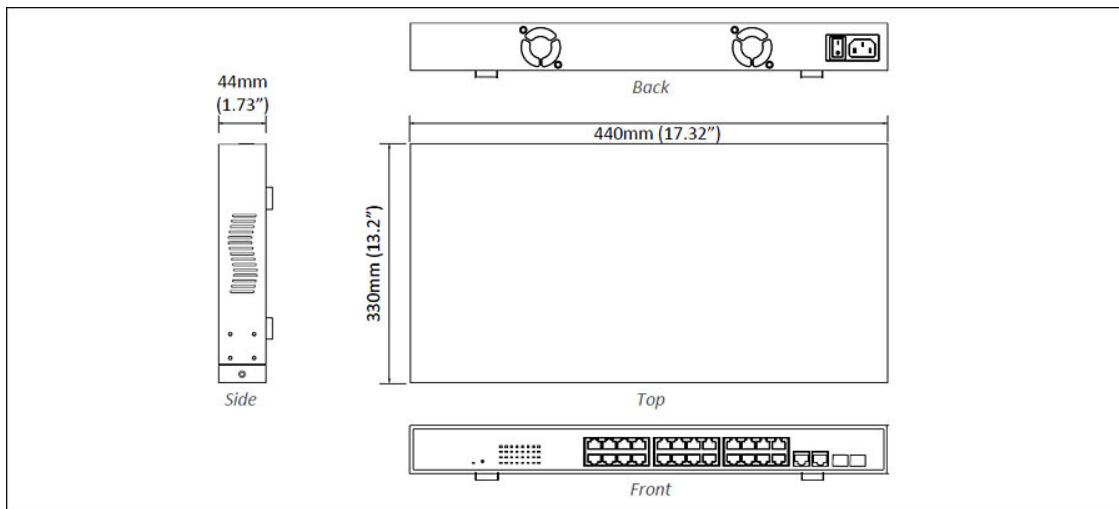

- 10% to 95% (結露なきこと)

信頼性認証

ISO

- Manufactured in an ISO 9001 facility

Safety

UL 60950-1

EMI

CE Mark Class B

FCC Part 15 Class B

寸法図

製品型番

型番

EX17242	24-port 10/100BASE-TX PoE (IEEE 802.3at) and 2-port combo Gigabit SFP Web-smart Ethernet Switch

NOTES:

1. ラックマウントキットを含む。
2. ---