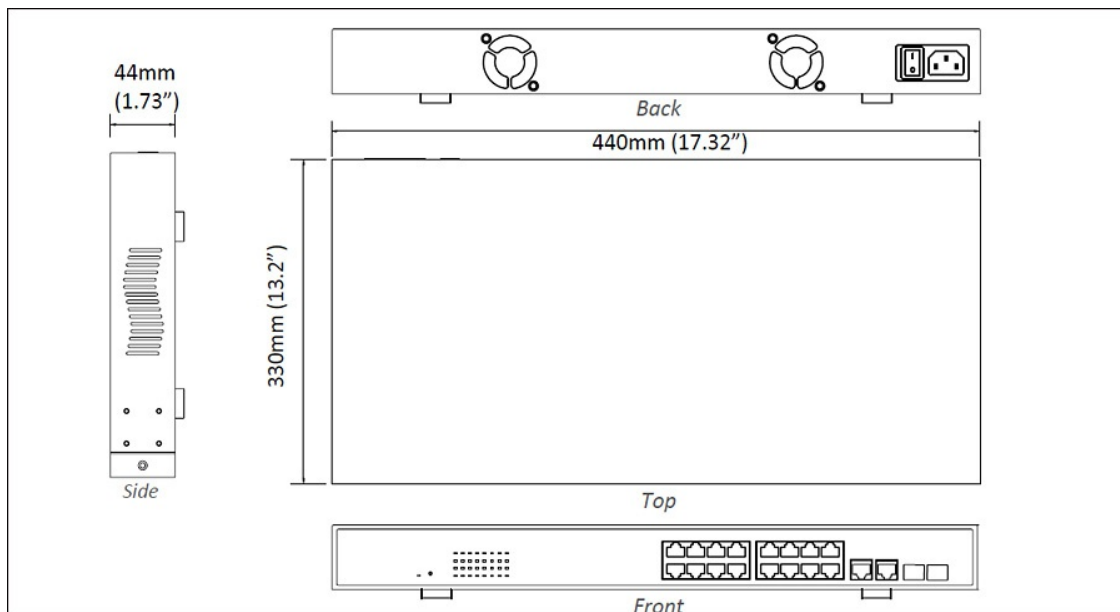

保存温度範囲

- -10 to 70°C (14 to 158°F)

使用湿度範囲

- 10 to 90% (結露なきこと)

信頼性認証

ISO

- Manufactured in an ISO 9001 facility

Safety

UL 60950

EMI

CE Mark Class A

FCC Part 15 Class A

寸法図