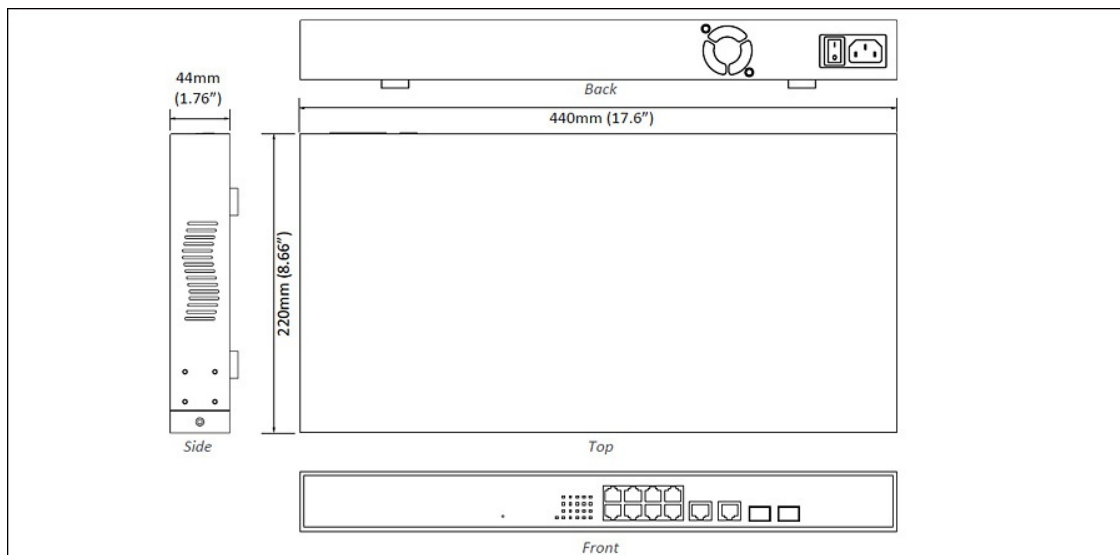

保存温度範囲

- -10 to 70°C (14 to 158°F)

使用湿度範囲

- 10% to 95% (結露なきこと)

信頼性認証

ISO

- Manufactured in an ISO 9001 facility

Safety

UL 60950

Emission Compliance

CE Mark Class A

FCC Part 15 Class A

寸法図