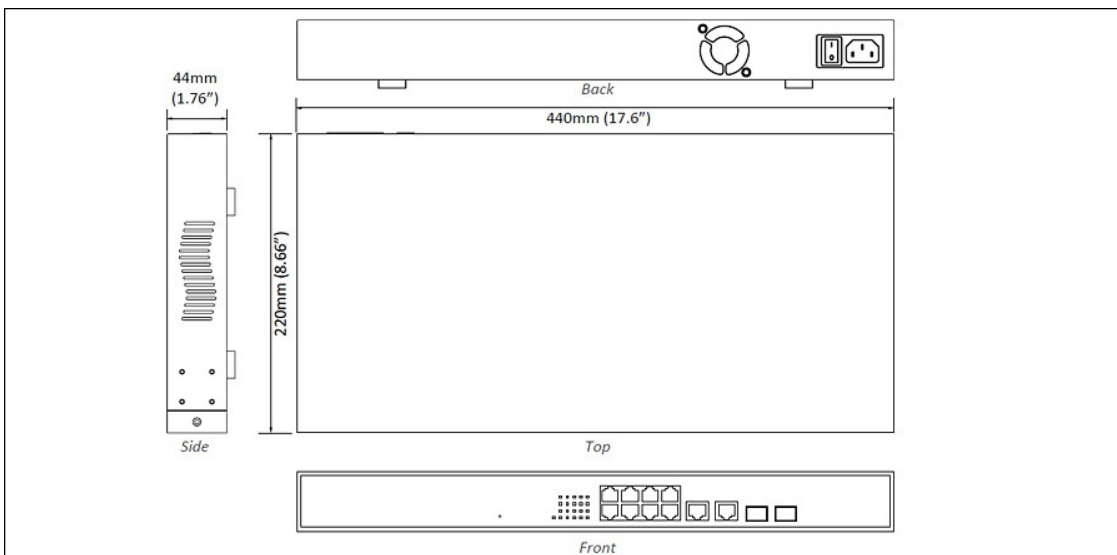

保存温度範囲

- -10 to 70°C (14 to 158°F)

使用湿度範囲

1. 10% to 95% (結露なきこと)
2. ---

信頼性認証

ISO

- Manufactured in an ISO 9001 facility

Safety

UL 60950

Emission Compliance

CE Mark Class A

FCC Part 15 Class A

寸法図