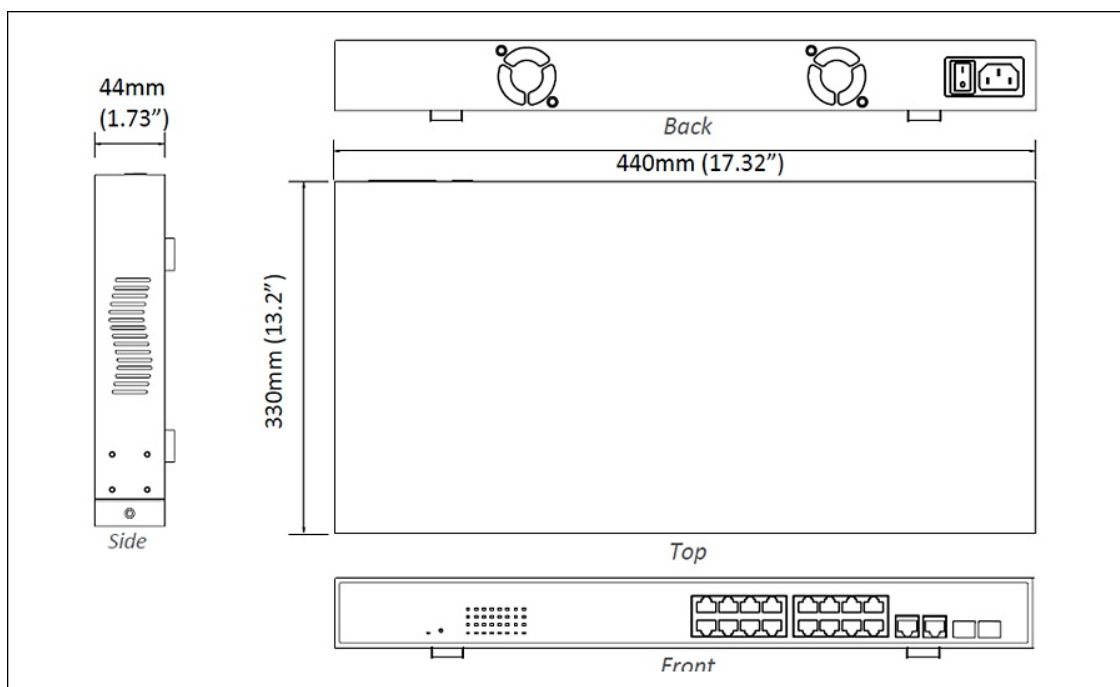

使用湿度範囲

1. 10 to 90% (結露なきこと)
2. ---

信頼性認証

ISO

- Manufactured in an ISO 9001 facility

EMI

CE Mark Class A

FCC Part 15 Class A

寸法図