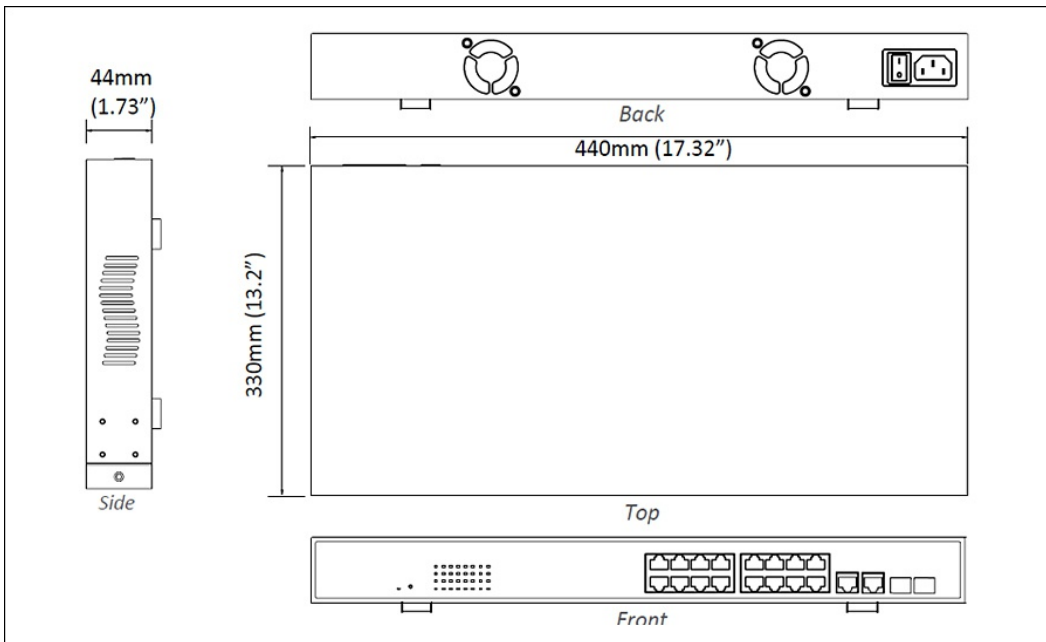

寸法図

製品型番

型番

EX17162A	Unmanaged 16-port 10/100BASE-TX PoE (IEEE 802.3at) and 2-port combo Gigabit SFP Ethernet Switch

* ラックマウントキットを含む。