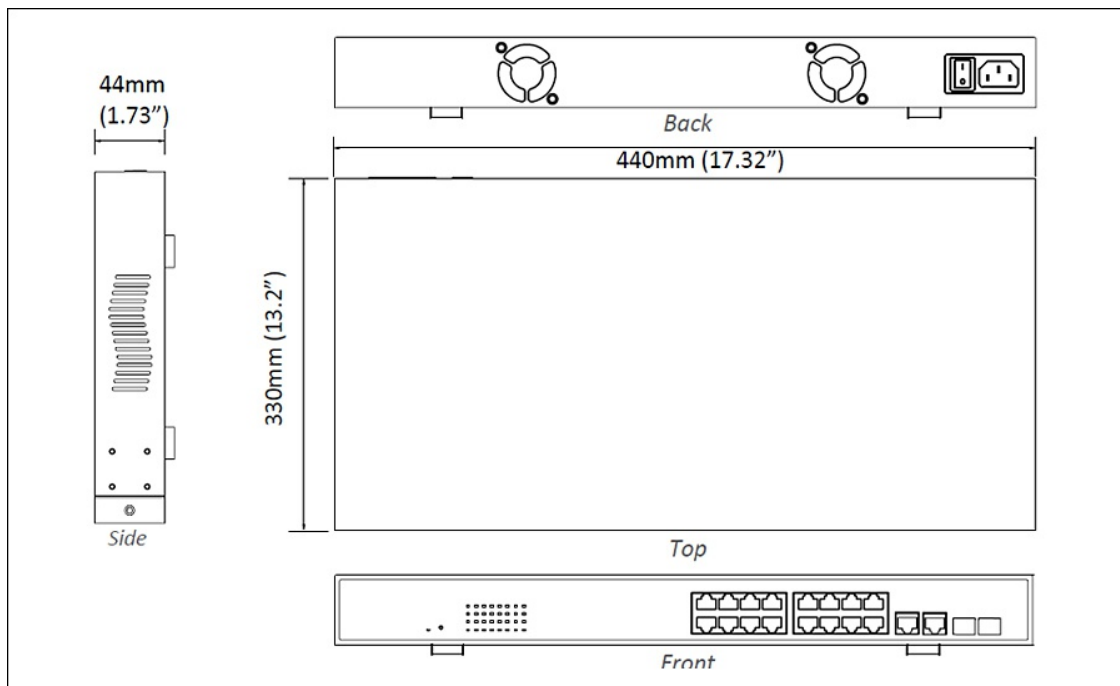

使用湿度範囲

- 10 to 90% (結露なきこと)

信頼性認証

ISO

- Manufactured in an ISO 9001 facility

EMI

CE Mark Class A

FCC Part 15 Class A

寸法図