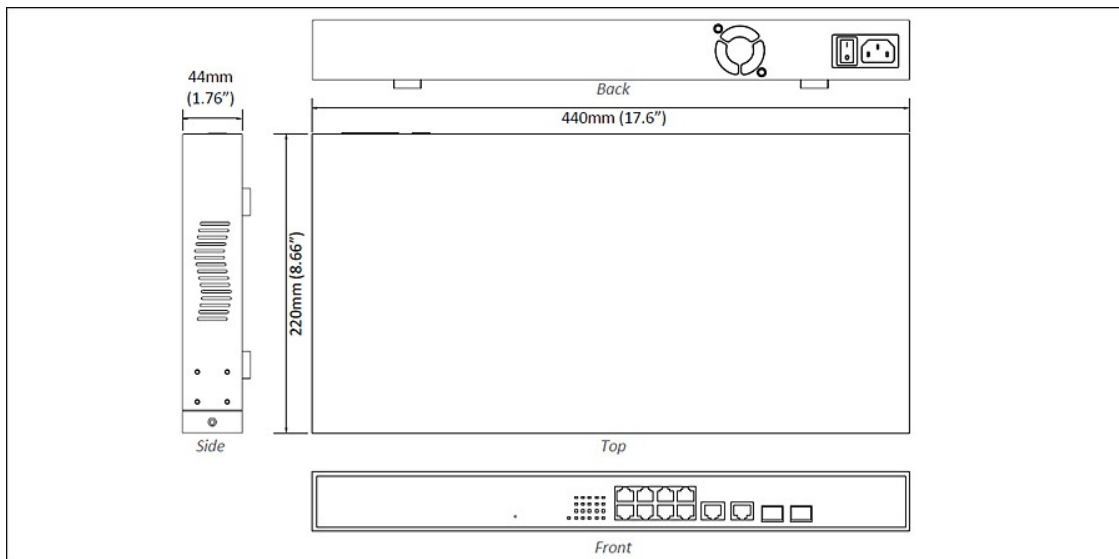

- -10 to 70°C (14 to 158°F)

使用湿度範囲

- 10% to 90% (結露なきこと)

信頼性認証

ISO

- Manufactured in an ISO 9001 facility

Safety

UL 60950

EMI

CE Mark Class A

FCC Part 15 ClassA

寸法図