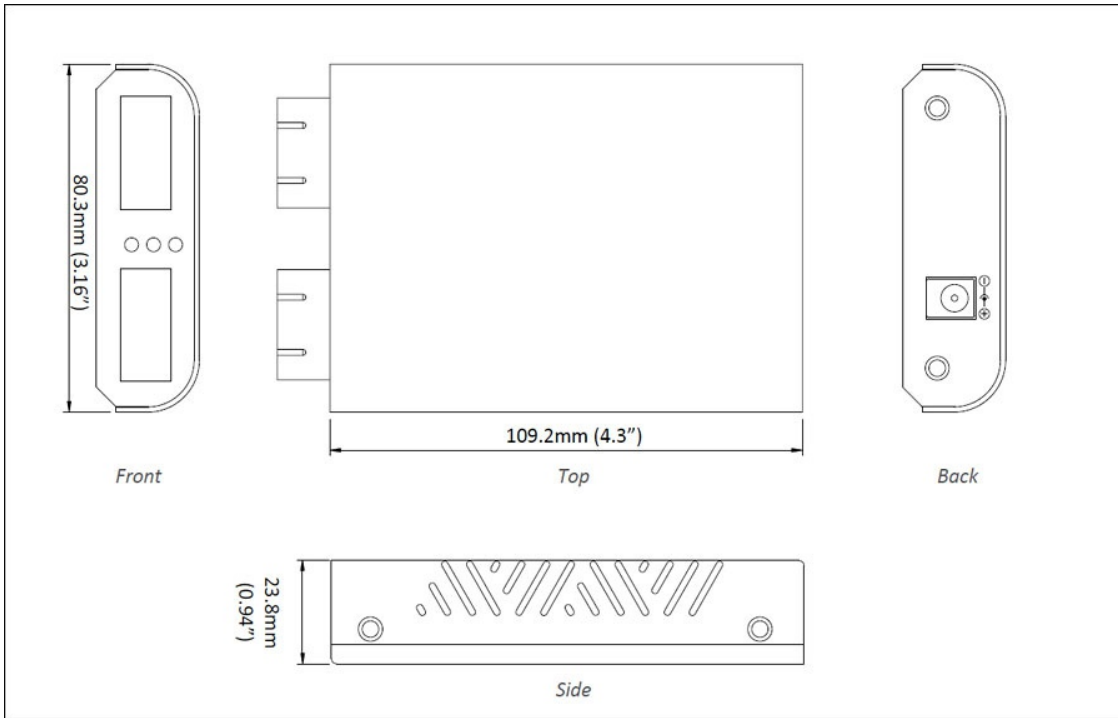

#### 寸法

- 80.3 x 109.2 x 23.8mm (W x D x H)  
(3.16" x 4.30" x 0.94")

## 寸法図