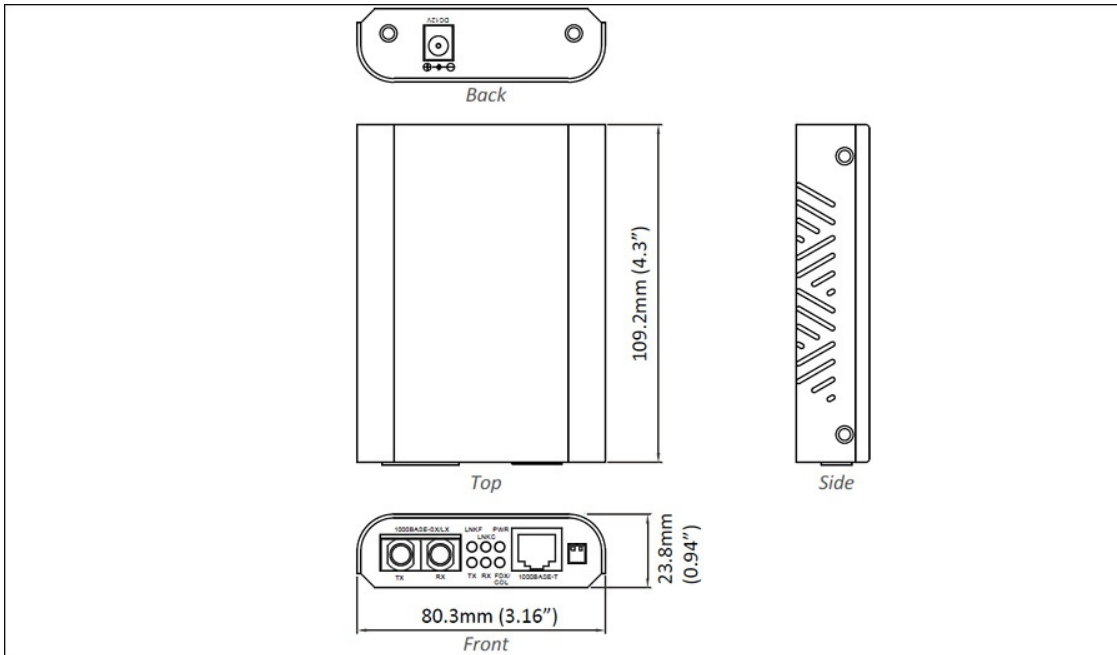

寸法図

製品型番

型番

EM1000TSC	1000BASE-T to 1000BASE-SX (SC)-550m Media Converter (850nm)
EM1000TSC-2	1000BASE-T to 1000BASE-SX (SC)-2Km Media Converter (1310nm)
EM1000TLC-10	1000BASE-T to 1000BASE-LX (SC)-10Km Media Converter (1310nm)
EM1000TLC-20	1000BASE-T to 1000BASE-LX (SC)-20Km Media Converter (1310nm)
EM2000TLCA-20	1000BASE-T to 1000BASE-LX (SC) WDM-TX: 1310nm/RX: 1550nm-20Km Media Converter
EM2000TLCB-20	1000BASE-T to 1000BASE-LX (SC) WDM-TX: 1550nm/RX: 1310nm-20Km Media Converter
EM2000TLCA-60	1000BASE-T to 1000BASE-LX (SC) WDM-TX: 1310nm/RX: 1550nm-60Km Media Converter
EM2000TLCB-60	1000BASE-T to 1000BASE-LX (SC) WDM-TX: 1550nm/RX: 1310nm-60Km Media Converter

* EMC1600 (別途入手可能)は、専用の19"シャーシで 16台までのEM1000/EM2000シリーズ メディアコンバータを装備できます。